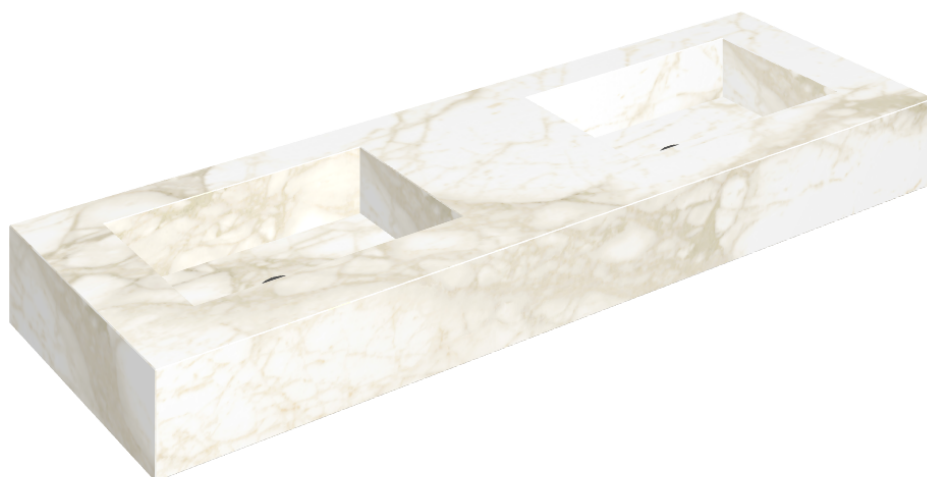

ИЗДЕЛИЕ С ВЫБРАННЫМИ ВАМИ ПАРАМЕТРАМИ.

Артикул: 620810000005

Fly

Двойная Раковина 150

Облицовка изделия

Этернум Каррара
Люкс

Цвета и другие эстетические характеристики плитки на иллюстрациях на сайте являются ориентировочными. Перед покупкой всегда смотрите образцы вживую.