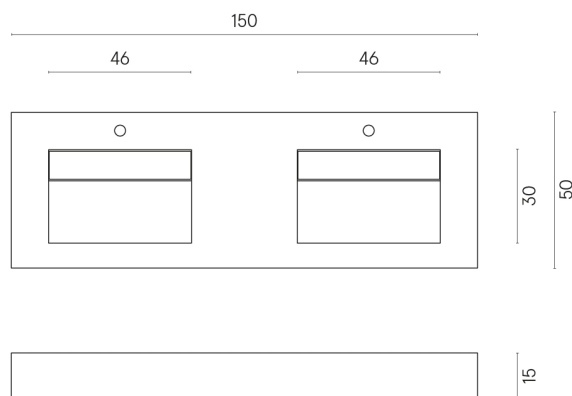

ИЗДЕЛИЕ С ВЫБРАННЫМИ ВАМИ ПАРАМЕТРАМИ.

Артикул: 620810000005

Fly

Двойная Раковина 150

Облицовка изделия
Метрополис Графит
Дарк Натуральный

Цвета и другие эстетические характеристики плитки на иллюстрациях на сайте являются ориентировочными. Перед покупкой всегда смотрите образцы вживую.