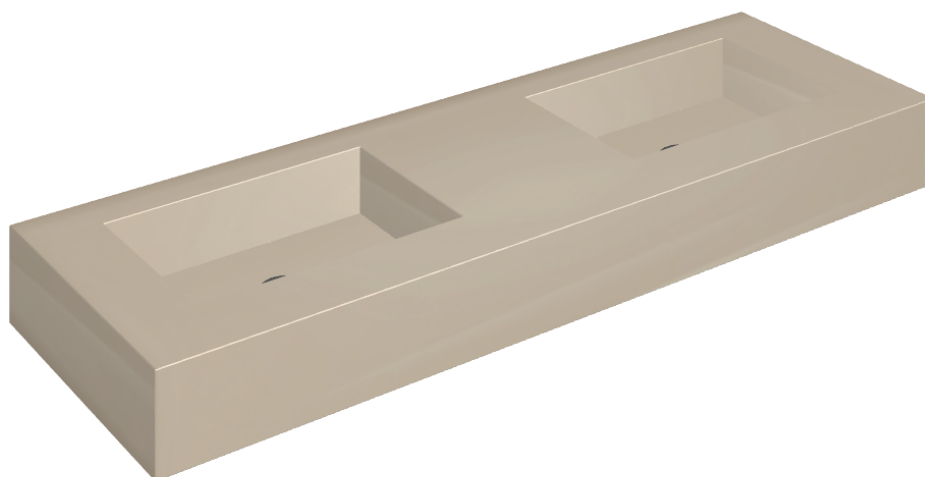

ИЗДЕЛИЕ С ВЫБРАННЫМИ ВАМИ ПАРАМЕТРАМИ.

Артикул: 620810000005

## Двойная Раковина 150

Облицовка изделия

Метрополис Гласс  
Паудер Люкс

Цвета и другие эстетические характеристики плитки на иллюстрациях на сайте являются ориентировочными. Перед покупкой всегда смотрите образцы вживую.