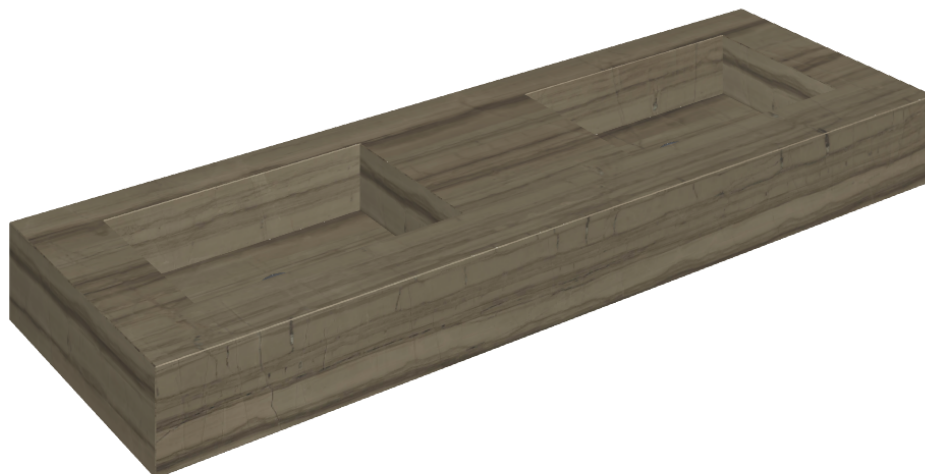

ИЗДЕЛИЕ С ВЫБРАННЫМИ ВАМИ ПАРАМЕТРАМИ.

Артикул: 620810000005

Fly

Двойная Раковина 150

Облицовка изделия

Шарм Эдванс
Элегант Браун Люкс

Цвета и другие эстетические характеристики плитки на иллюстрациях на сайте являются ориентировочными. Перед покупкой всегда смотрите образцы вживую.