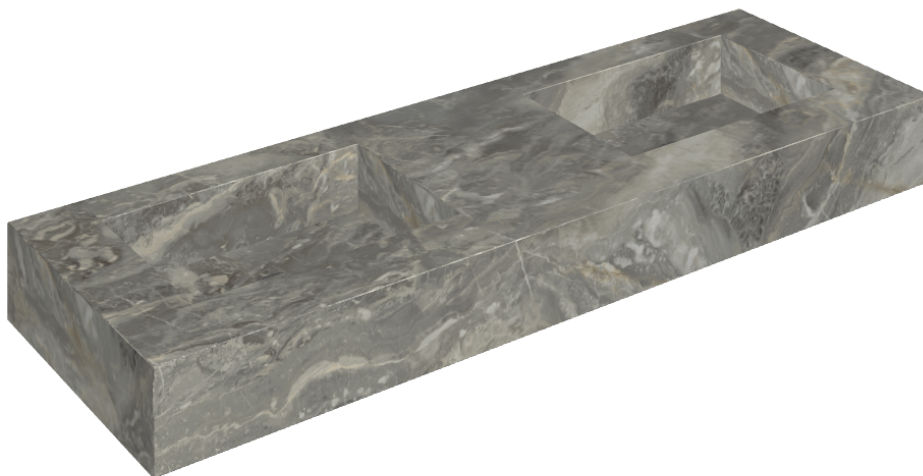

ИЗДЕЛИЕ С ВЫБРАННЫМИ ВАМИ ПАРАМЕТРАМИ.

Артикул: 620810000005

## Двойная Раковина 150

Облицовка изделия

Шарм Делюкс  
Гриджио Оробико  
Натуральный

Цвета и другие эстетические характеристики плитки на иллюстрациях на сайте являются ориентировочными. Перед покупкой всегда смотрите образцы вживую.