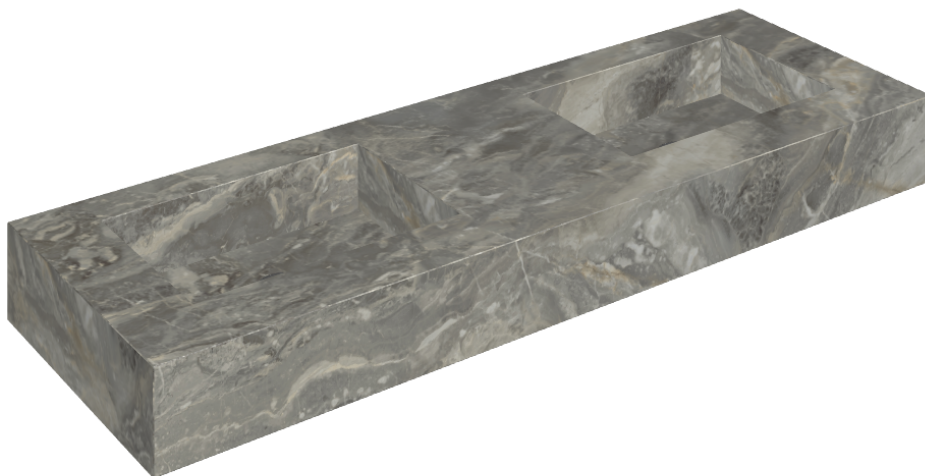

ИЗДЕЛИЕ С ВЫБРАННЫМИ ВАМИ ПАРАМЕТРАМИ.

Артикул: 620810000005

## Двойная Раковина 150

Облицовка изделия

Шарм Делюкс  
Гриджио Оробико  
Натуральный

Цвета и другие эстетические характеристики плитки на иллюстрациях на сайте являются ориентировочными. Перед покупкой всегда смотрите образцы вживую.