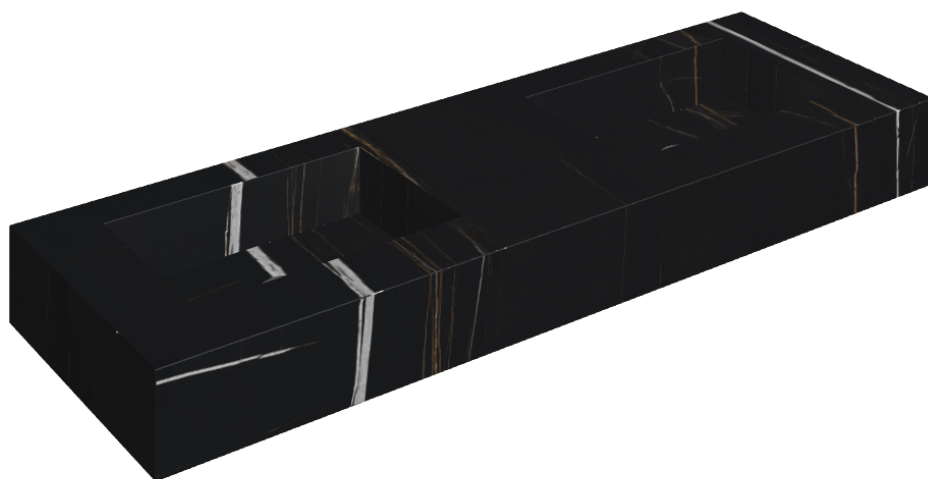

ИЗДЕЛИЕ С ВЫБРАННЫМИ ВАМИ ПАРАМЕТРАМИ.

Артикул: 620810000005

Fly

Двойная Раковина 150

Облицовка изделия

Шарм Делюкс
Сахара Нуар
Натуральный

Цвета и другие эстетические характеристики плитки на иллюстрациях на сайте являются ориентировочными. Перед покупкой всегда смотрите образцы вживую.