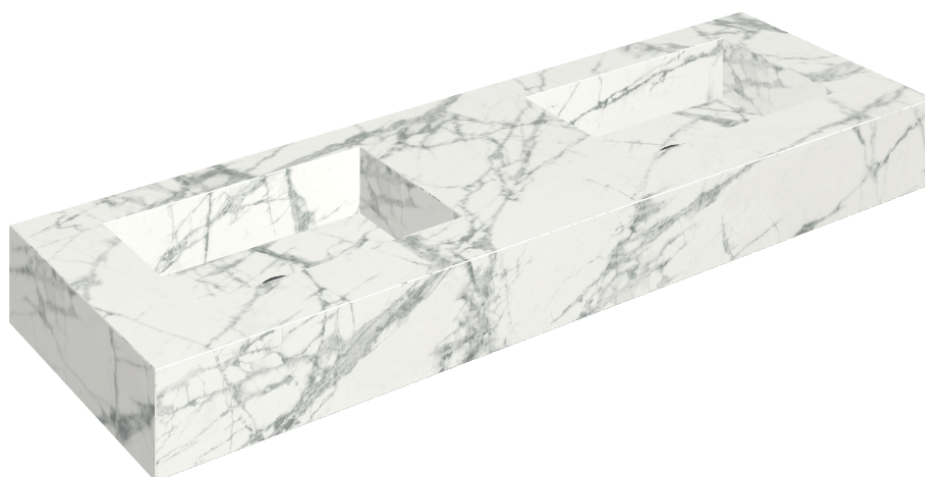

ИЗДЕЛИЕ С ВЫБРАННЫМИ ВАМИ ПАРАМЕТРАМИ.

Артикул: 620810000005

Fly

Двойная Раковина 150

Облицовка изделия

Шарм Делюкс
Инвизибл Уайт
Натуральный

Цвета и другие эстетические характеристики плитки на иллюстрациях на сайте являются ориентировочными. Перед покупкой всегда смотрите образцы вживую.