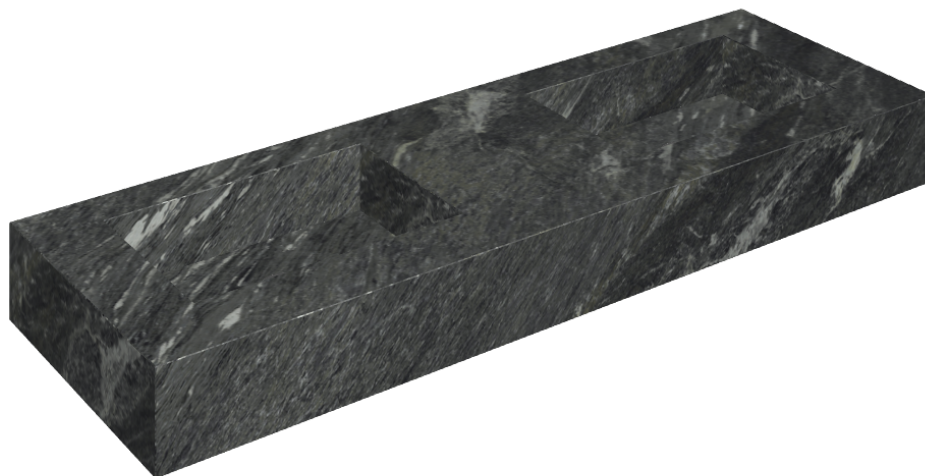

ИЗДЕЛИЕ С ВЫБРАННЫМИ ВАМИ ПАРАМЕТРАМИ.

Артикул: 620810000005

## Двойная Раковина 150

Облицовка изделия

Скайфолл Неро  
Смеральдо  
Натуральный

Цвета и другие эстетические характеристики плитки на иллюстрациях на сайте являются ориентировочными. Перед покупкой всегда смотрите образцы вживую.