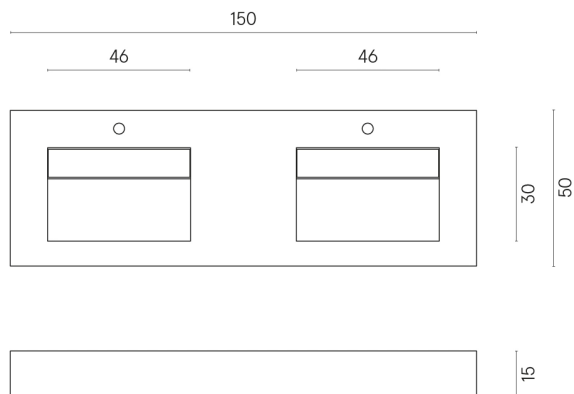

ИЗДЕЛИЕ С ВЫБРАННЫМИ ВАМИ ПАРАМЕТРАМИ.

Артикул: 620810000005

Fly

Двойная Раковина 150

Облицовка изделия

Шарм Экстра Лаза
Натуральный

Цвета и другие эстетические характеристики плитки на иллюстрациях на сайте являются ориентировочными. Перед покупкой всегда смотрите образцы вживую.