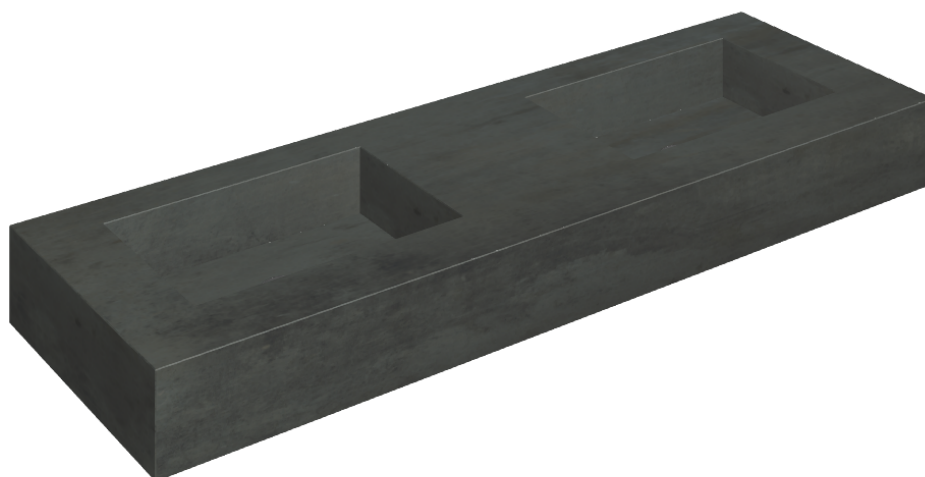

ИЗДЕЛИЕ С ВЫБРАННЫМИ ВАМИ ПАРАМЕТРАМИ.

Артикул: 620810000005

Fly

Двойная Раковина 150

Облицовка изделия

Серфейс Стил
Натуральный

Цвета и другие эстетические характеристики плитки на иллюстрациях на сайте являются ориентировочными. Перед покупкой всегда смотрите образцы вживую.