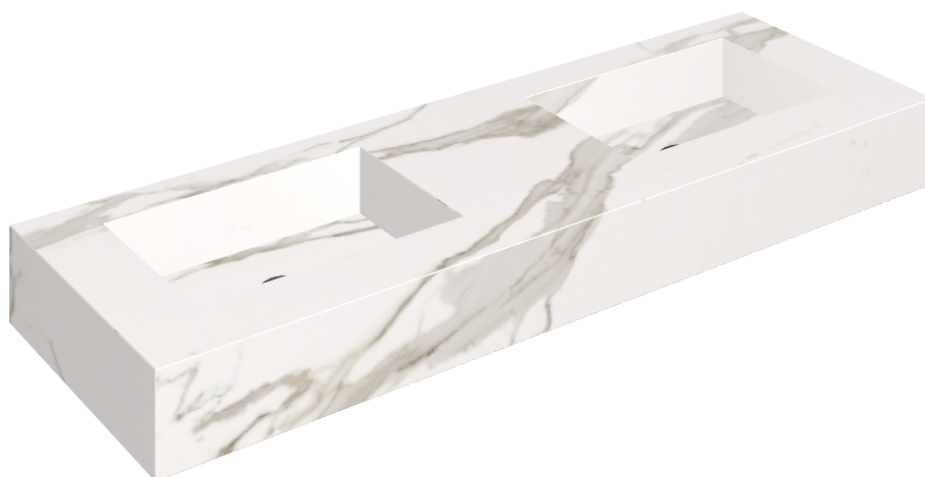

ИЗДЕЛИЕ С ВЫБРАННЫМИ ВАМИ ПАРАМЕТРАМИ.

Артикул: 620810000005

Fly

Двойная Раковина 150

Облицовка изделия

Шарм Эво Калакатта
Натуральный

Цвета и другие эстетические характеристики плитки на иллюстрациях на сайте являются ориентировочными. Перед покупкой всегда смотрите образцы вживую.