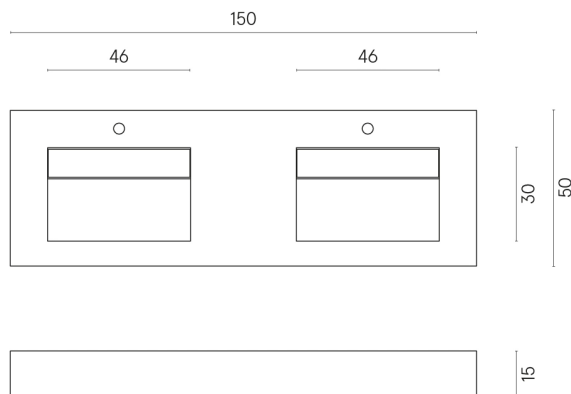

ИЗДЕЛИЕ С ВЫБРАННЫМИ ВАМИ ПАРАМЕТРАМИ.

Артикул: 620810000013

Fly Evo

Двойная Раковина 150

Облицовка изделия

Стелларис Довер
Лайт Натуральный

Цвета и другие эстетические характеристики плитки на иллюстрациях на сайте являются ориентировочными. Перед покупкой всегда смотрите образцы вживую.