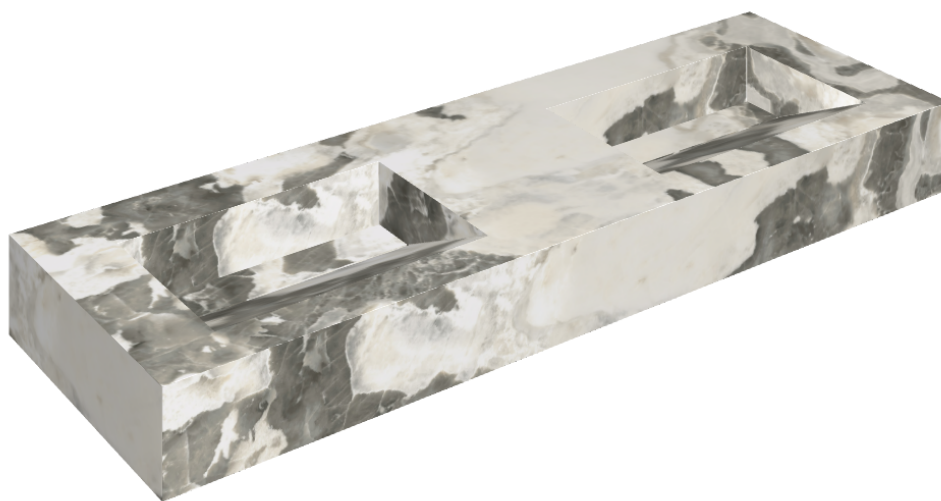

ИЗДЕЛИЕ С ВЫБРАННЫМИ ВАМИ ПАРАМЕТРАМИ.

Артикул: 620810000013

Fly Evo

Двойная Раковина 150

Облицовка изделия

Стелларис Довер
Лайт Натуральный

Цвета и другие эстетические характеристики плитки на иллюстрациях на сайте являются ориентировочными. Перед покупкой всегда смотрите образцы вживую.