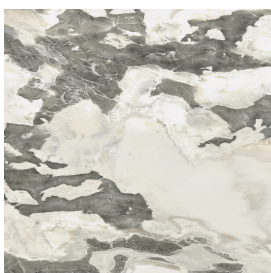

ИЗДЕЛИЕ С ВЫБРАННЫМИ ВАМИ ПАРАМЕТРАМИ.

Артикул: 620810000013

Fly Evo

Двойная Раковина 150

Облицовка изделия

Стелларис Довер
Лайт Натуральный

Цвета и другие эстетические характеристики плитки на иллюстрациях на сайте являются ориентировочными. Перед покупкой всегда смотрите образцы вживую.