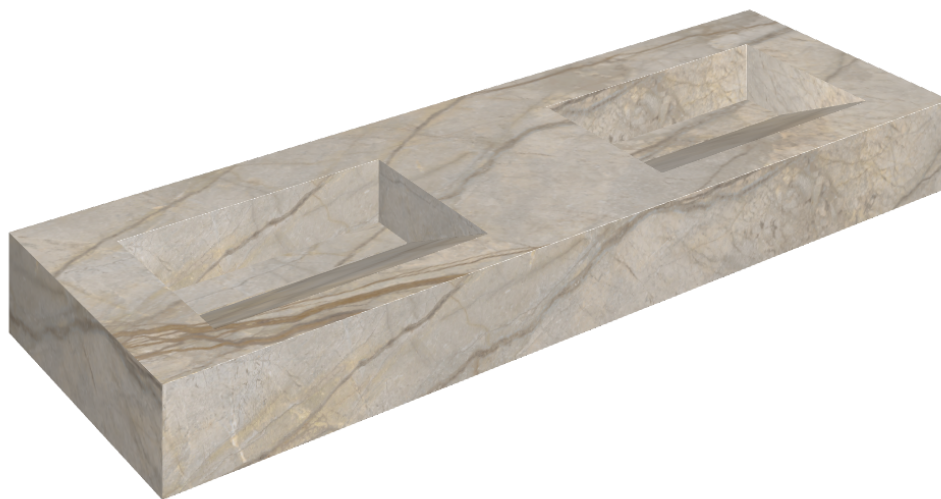

ИЗДЕЛИЕ С ВЫБРАННЫМИ ВАМИ ПАРАМЕТРАМИ.

Артикул: 620810000013

## Двойная Раковина 150

Облицовка изделия

Стелларис Элегант  
Сильвер  
Натуральный

Цвета и другие эстетические характеристики плитки на иллюстрациях на сайте являются ориентировочными. Перед покупкой всегда смотрите образцы вживую.