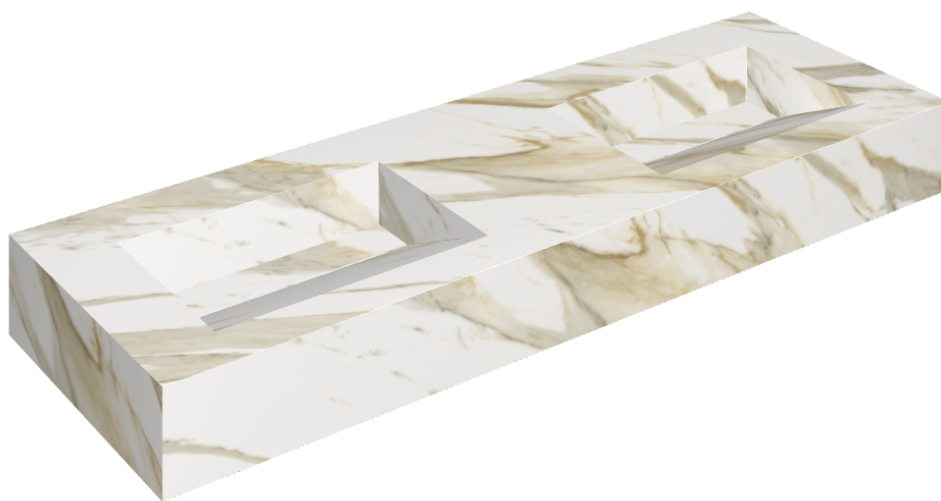

ИЗДЕЛИЕ С ВЫБРАННЫМИ ВАМИ ПАРАМЕТРАМИ.

Артикул: 620810000013

Fly Evo

Двойная Раковина 150

Облицовка изделия

Стелларис
Калакатта Голд
Натуральный

Цвета и другие эстетические характеристики плитки на иллюстрациях на сайте являются ориентировочными. Перед покупкой всегда смотрите образцы вживую.