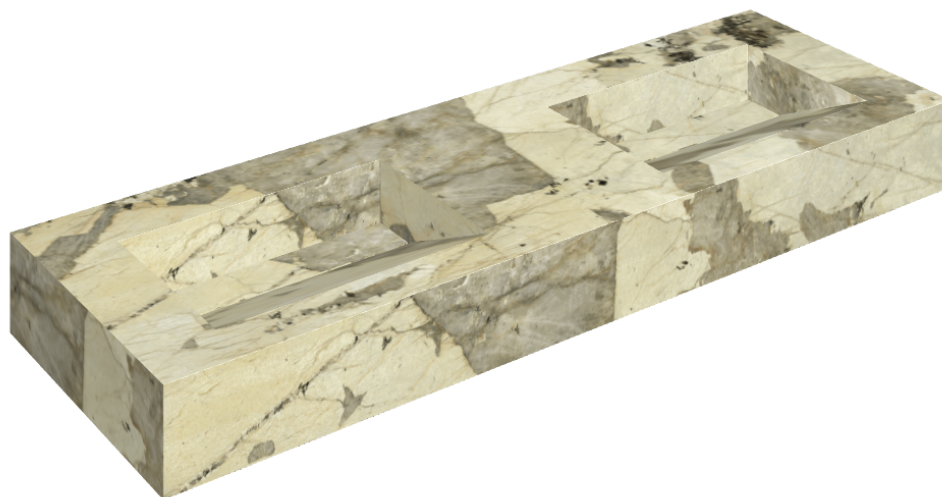

ИЗДЕЛИЕ С ВЫБРАННЫМИ ВАМИ ПАРАМЕТРАМИ.

Артикул:

620810000013

Fly Evo

Двойная Раковина 150

Облицовка изделия

Этернум Волкано
Натуральный

Цвета и другие эстетические характеристики плитки на иллюстрациях на сайте являются ориентировочными. Перед покупкой всегда смотрите образцы вживую.