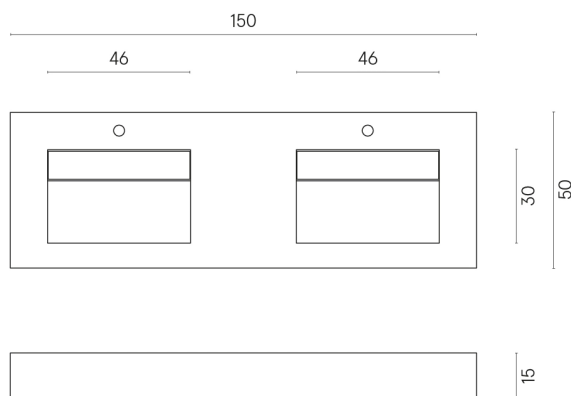

ИЗДЕЛИЕ С ВЫБРАННЫМИ ВАМИ ПАРАМЕТРАМИ.

Артикул:

620810000013

Fly Evo

Двойная Раковина 150

Облицовка изделия

Этернум Волкано
Натуральный

Цвета и другие эстетические характеристики плитки на иллюстрациях на сайте являются ориентировочными. Перед покупкой всегда смотрите образцы вживую.