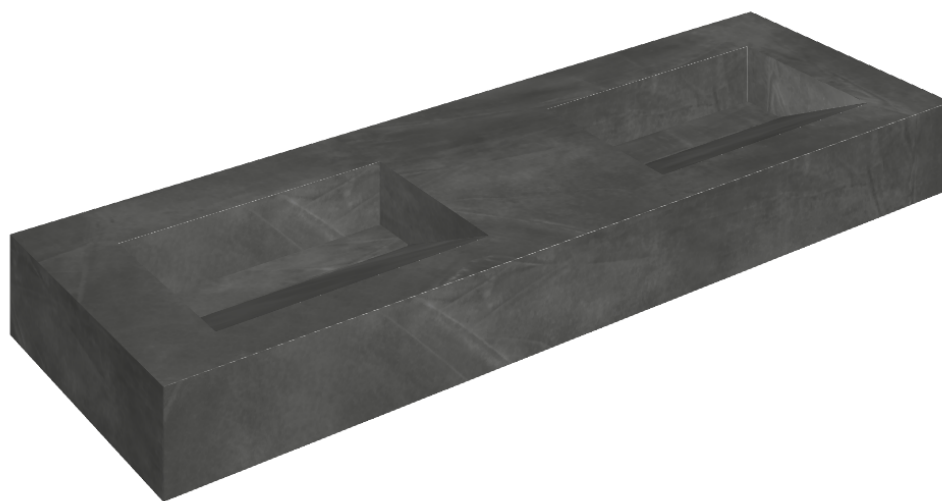

ИЗДЕЛИЕ С ВЫБРАННЫМИ ВАМИ ПАРАМЕТРАМИ.

Артикул:

620810000013

Fly Evo

Двойная Раковина 150

Облицовка изделия

Континуум Петрол
Натуральный

Цвета и другие эстетические характеристики плитки на иллюстрациях на сайте являются ориентировочными. Перед покупкой всегда смотрите образцы вживую.