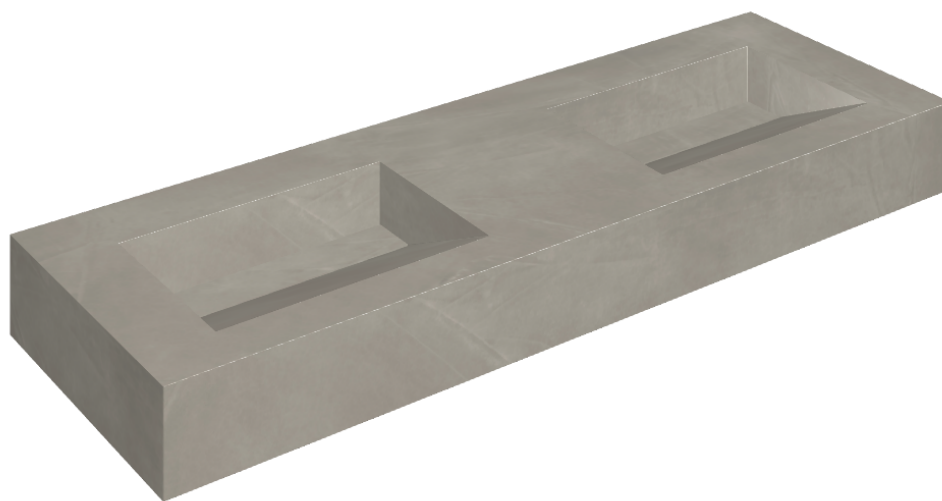

ИЗДЕЛИЕ С ВЫБРАННЫМИ ВАМИ ПАРАМЕТРАМИ.

Артикул: 620810000013

Fly Evo

Двойная Раковина 150

Облицовка изделия

Континуум Айрон
Натуральный

Цвета и другие эстетические характеристики плитки на иллюстрациях на сайте являются ориентировочными. Перед покупкой всегда смотрите образцы вживую.