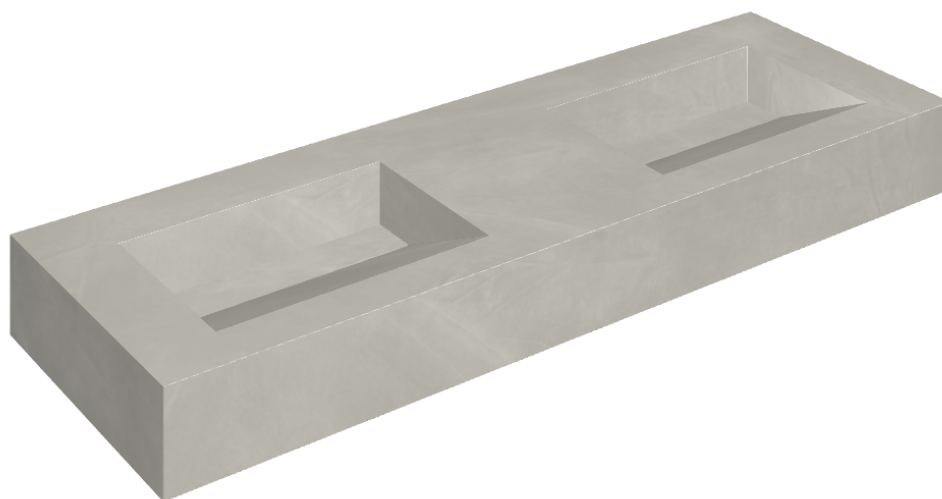

ИЗДЕЛИЕ С ВЫБРАННЫМИ ВАМИ ПАРАМЕТРАМИ.

Артикул:

620810000013

## Двойная Раковина 150

Облицовка изделия

Континуум Сильвер  
Натуральный

Цвета и другие эстетические характеристики плитки на иллюстрациях на сайте являются ориентировочными. Перед покупкой всегда смотрите образцы вживую.