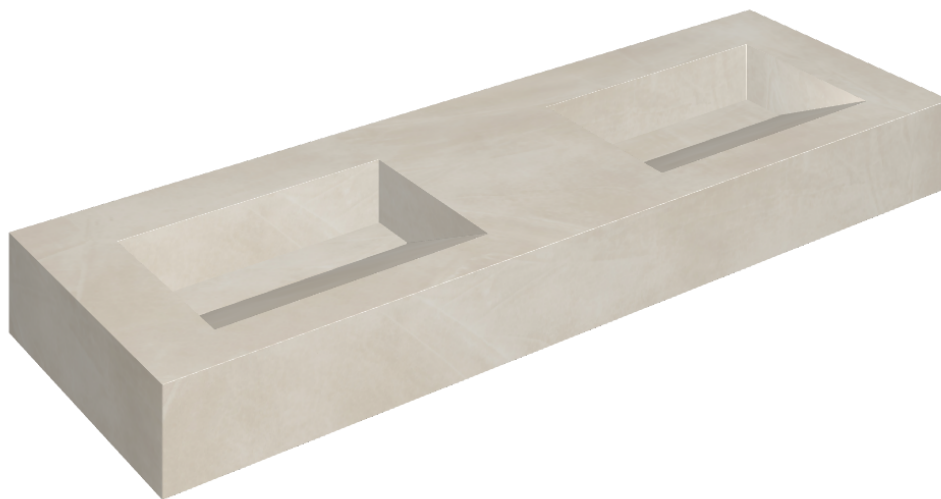

ИЗДЕЛИЕ С ВЫБРАННЫМИ ВАМИ ПАРАМЕТРАМИ.

Артикул:

620810000013

Fly Evo

Двойная Раковина 150

Облицовка изделия

Континуум Пьюр
Натуральный

Цвета и другие эстетические характеристики плитки на иллюстрациях на сайте являются ориентировочными. Перед покупкой всегда смотрите образцы вживую.