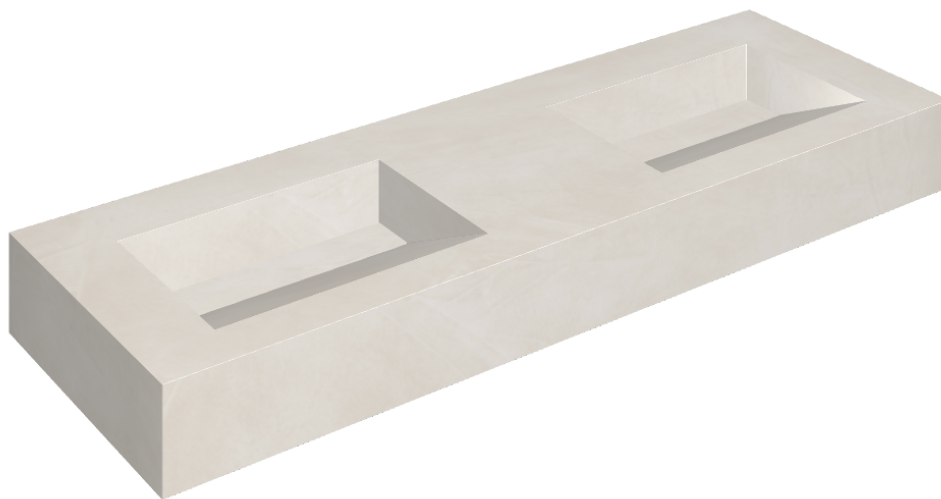

ИЗДЕЛИЕ С ВЫБРАННЫМИ ВАМИ ПАРАМЕТРАМИ.

Артикул: 620810000013

Fly Evo

Двойная Раковина 150

Облицовка изделия

Континуум Полар
Натуральный

Цвета и другие эстетические характеристики плитки на иллюстрациях на сайте являются ориентировочными. Перед покупкой всегда смотрите образцы вживую.