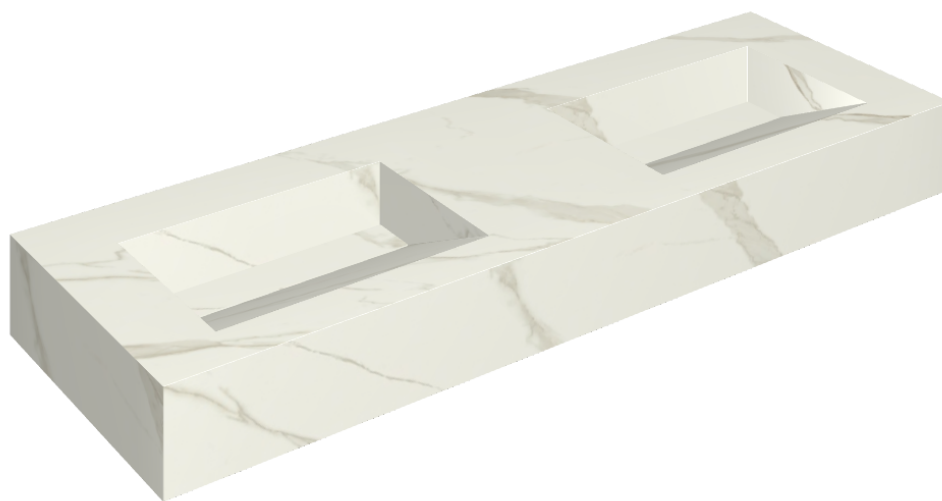

## Двойная Раковина 150

Облицовка изделия

Метрополис  
Калакатта Голд  
Натуральный

Цвета и другие эстетические характеристики плитки на иллюстрациях на сайте являются ориентировочными. Перед покупкой всегда смотрите образцы вживую.