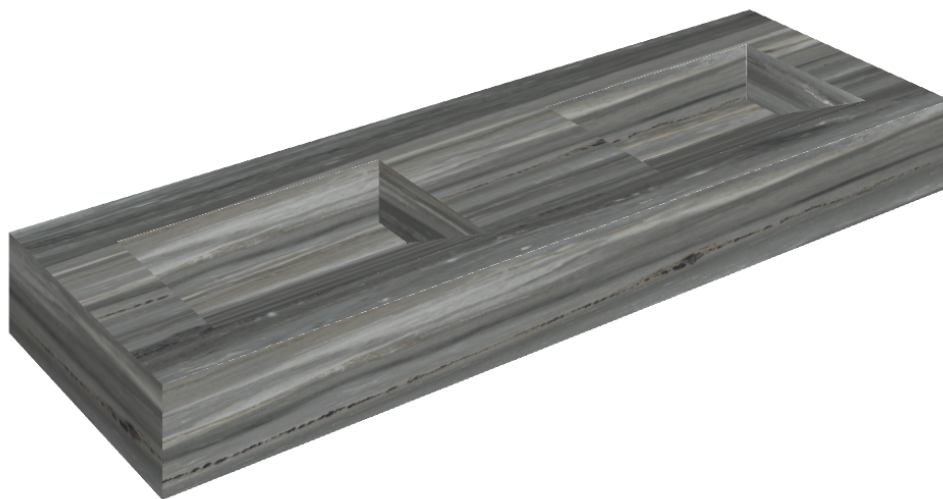

ИЗДЕЛИЕ С ВЫБРАННЫМИ ВАМИ ПАРАМЕТРАМИ.

Артикул:

620810000013

## Двойная Раковина 150

Облицовка изделия

Шарм Эдванс  
Палиссандро Дарк  
Люкс

Цвета и другие эстетические характеристики плитки на иллюстрациях на сайте являются ориентировочными. Перед покупкой всегда смотрите образцы вживую.