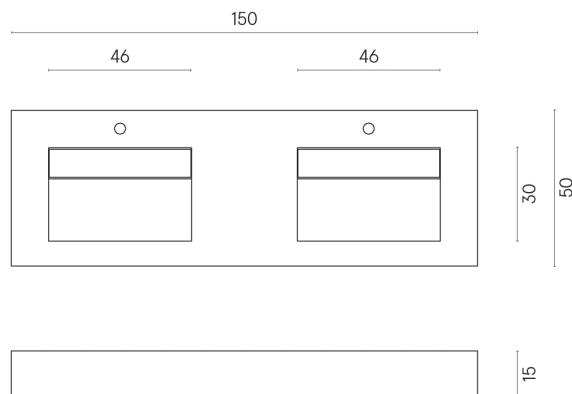

ИЗДЕЛИЕ С ВЫБРАННЫМИ ВАМИ ПАРАМЕТРАМИ.

Артикул:

620810000013

Fly Evo

Двойная Раковина 150

Облицовка изделия

Шарм Эдванс Силк
Грэй Люкс

Цвета и другие эстетические характеристики плитки на иллюстрациях на сайте являются ориентировочными. Перед покупкой всегда смотрите образцы вживую.