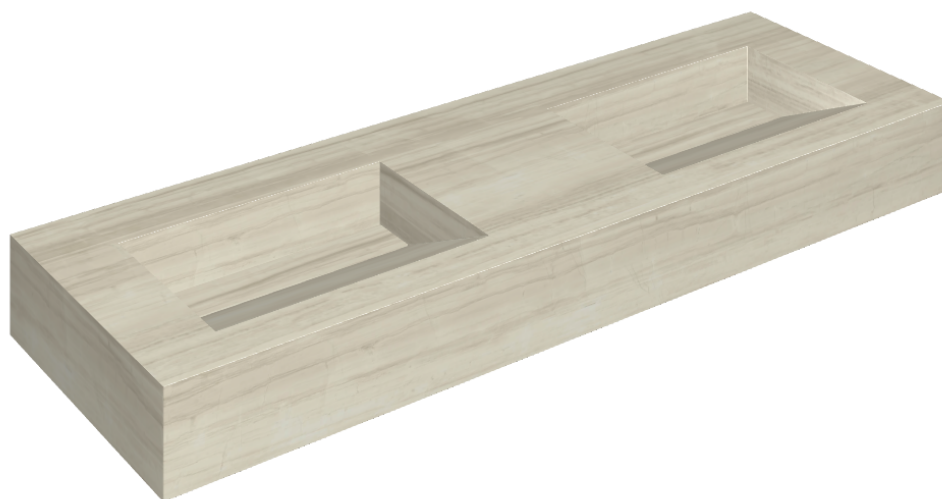

ИЗДЕЛИЕ С ВЫБРАННЫМИ ВАМИ ПАРАМЕТРАМИ.

Артикул:

620810000013

Fly Evo

Двойная Раковина 150

Облицовка изделия

Шарм Эдванс Силк
Грэй Люкс

Цвета и другие эстетические характеристики плитки на иллюстрациях на сайте являются ориентировочными. Перед покупкой всегда смотрите образцы вживую.