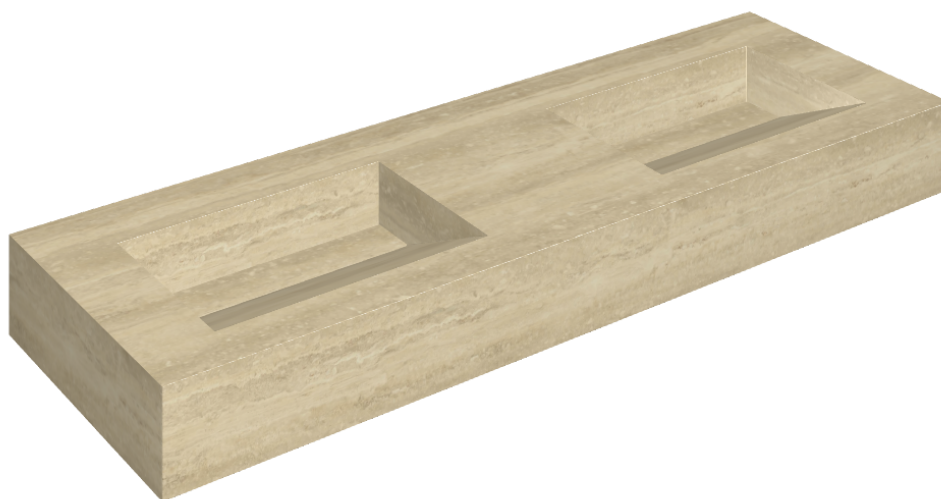

ИЗДЕЛИЕ С ВЫБРАННЫМИ ВАМИ ПАРАМЕТРАМИ.

Артикул: 620810000013

Fly Evo

Двойная Раковина 150

Облицовка изделия

Шарм Эдванс
Травертино Романо
Люкс

Цвета и другие эстетические характеристики плитки на иллюстрациях на сайте являются ориентировочными. Перед покупкой всегда смотрите образцы вживую.