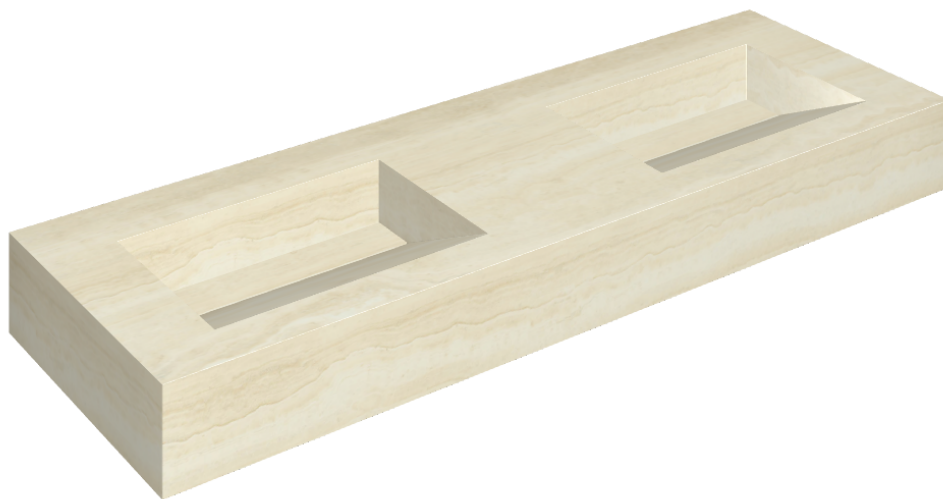

ИЗДЕЛИЕ С ВЫБРАННЫМИ ВАМИ ПАРАМЕТРАМИ.

Артикул:

620810000013

Fly Evo

Двойная Раковина 150

Облицовка изделия

Шарм Эдванс
Алабастро Уайт
Натуральный

Цвета и другие эстетические характеристики плитки на иллюстрациях на сайте являются ориентировочными. Перед покупкой всегда смотрите образцы вживую.