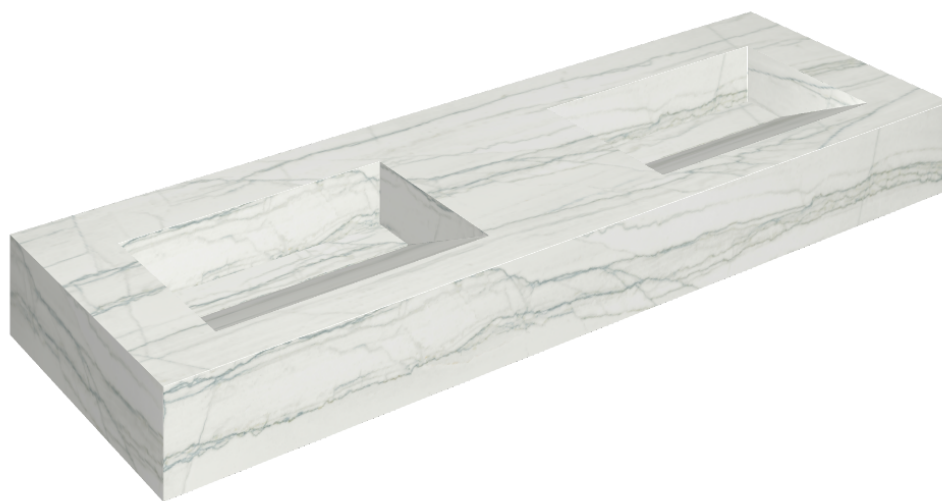

## Двойная Раковина 150

Облицовка изделия

Шарм Эдванс  
Платинум Уайт  
Натуральный

Цвета и другие эстетические характеристики плитки на иллюстрациях на сайте являются ориентировочными. Перед покупкой всегда смотрите образцы вживую.