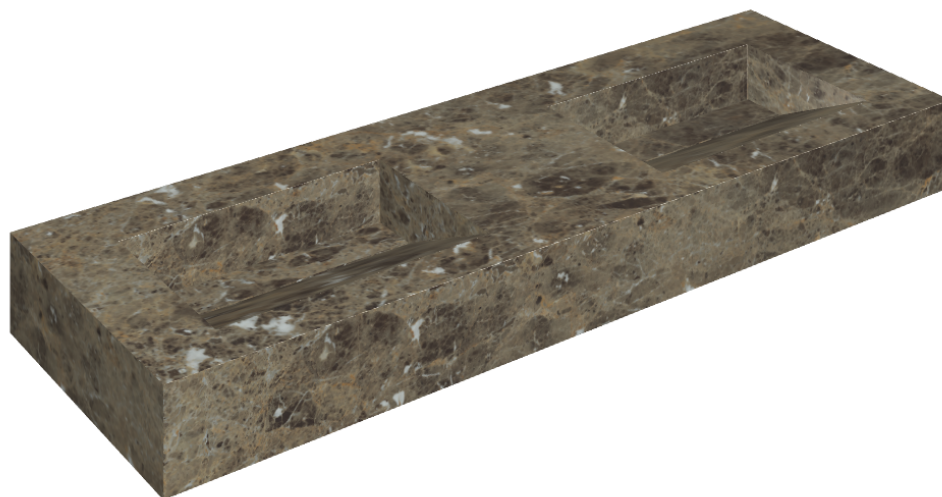

ИЗДЕЛИЕ С ВЫБРАННЫМИ ВАМИ ПАРАМЕТРАМИ.

Артикул: 620810000013

# Fly Evo

## Двойная Раковина 150

Облицовка изделия

Шарм Делюкс  
Император Дарк  
Натуральный

Цвета и другие эстетические характеристики плитки на иллюстрациях на сайте являются ориентировочными. Перед покупкой всегда смотрите образцы вживую.