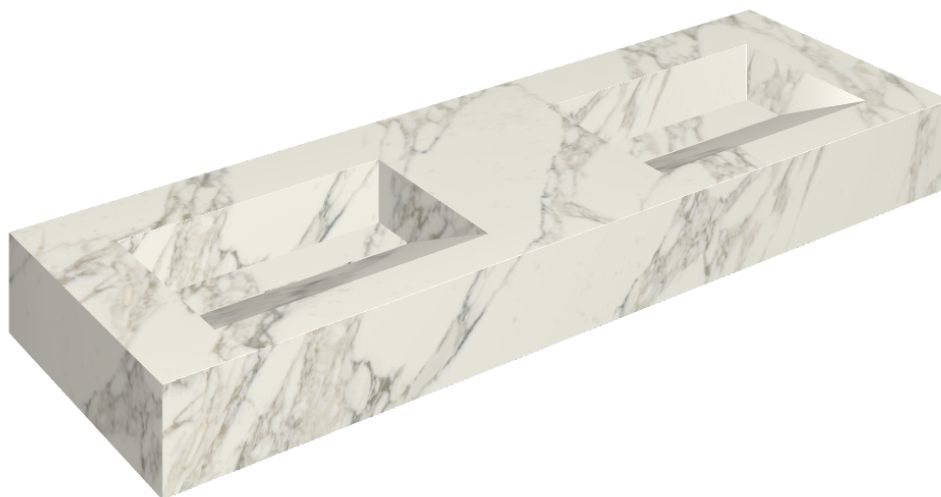

ИЗДЕЛИЕ С ВЫБРАННЫМИ ВАМИ ПАРАМЕТРАМИ.

Артикул:

620810000013

## Двойная Раковина 150

Облицовка изделия

Шарм Делюкс  
Арабескато Уайт  
Натуральный

Цвета и другие эстетические характеристики плитки на иллюстрациях на сайте являются ориентировочными. Перед покупкой всегда смотрите образцы вживую.