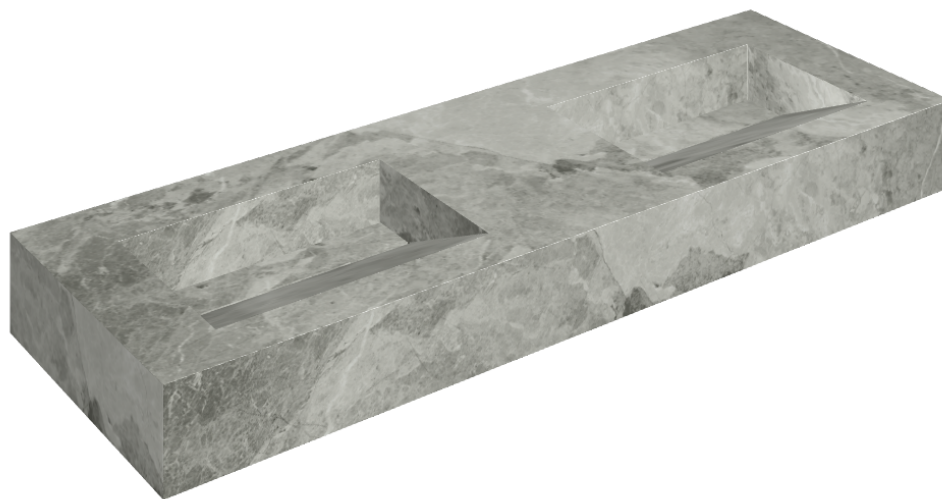

ИЗДЕЛИЕ С ВЫБРАННЫМИ ВАМИ ПАРАМЕТРАМИ.

Артикул: 620810000013

## Двойная Раковина 150

Облицовка изделия

Шарм Экстра  
Силвер Натуральный

Цвета и другие эстетические характеристики плитки на иллюстрациях на сайте являются ориентировочными. Перед покупкой всегда смотрите образцы вживую.