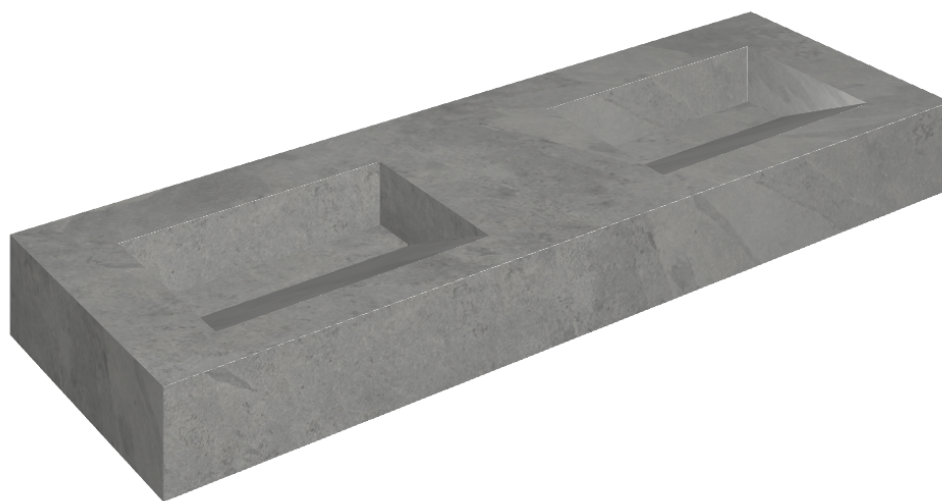

ИЗДЕЛИЕ С ВЫБРАННЫМИ ВАМИ ПАРАМЕТРАМИ.

Артикул:

620810000013

Fly Evo

Двойная Раковина 150

Облицовка изделия

Материя Карбонио
Натуральный

Цвета и другие эстетические характеристики плитки на иллюстрациях на сайте являются ориентировочными. Перед покупкой всегда смотрите образцы вживую.