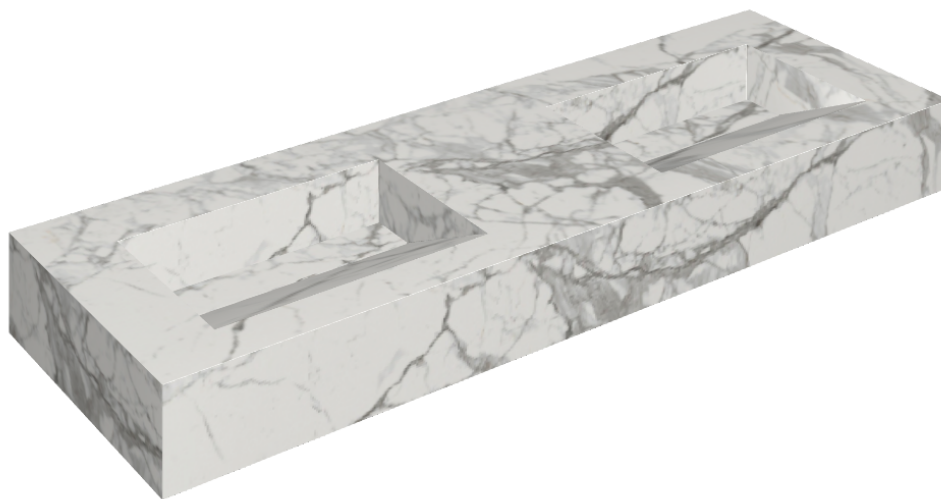

## Двойная Раковина 150

Облицовка изделия

Шарм Эво Статуарио  
Натуральный

Цвета и другие эстетические характеристики плитки на иллюстрациях на сайте являются ориентировочными. Перед покупкой всегда смотрите образцы вживую.