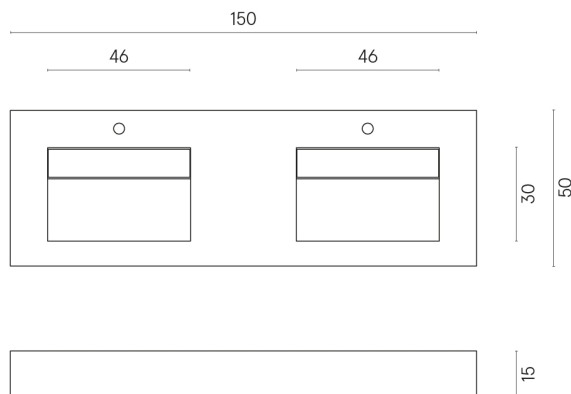

ИЗДЕЛИЕ С ВЫБРАННЫМИ ВАМИ ПАРАМЕТРАМИ.

Артикул: 620810000013

Fly Evo

Двойная Раковина 150

Облицовка изделия

Миллениум Блэк
Натуральный

Цвета и другие эстетические характеристики плитки на иллюстрациях на сайте являются ориентировочными. Перед покупкой всегда смотрите образцы вживую.