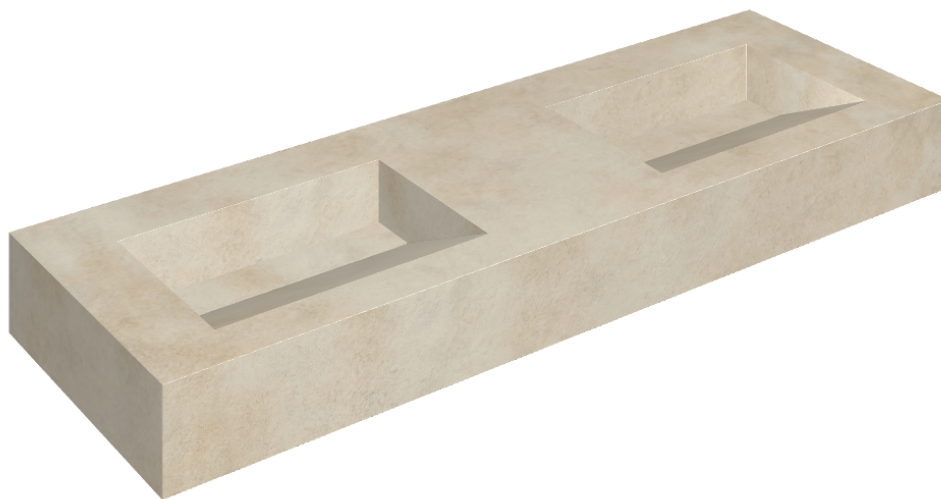

ИЗДЕЛИЕ С ВЫБРАННЫМИ ВАМИ ПАРАМЕТРАМИ.

Артикул: 620810000013

# Fly Evo

## Двойная Раковина 150

Облицовка изделия

Миллениум Даст  
Натуральный

Цвета и другие эстетические характеристики плитки на иллюстрациях на сайте являются ориентировочными. Перед покупкой всегда смотрите образцы вживую.