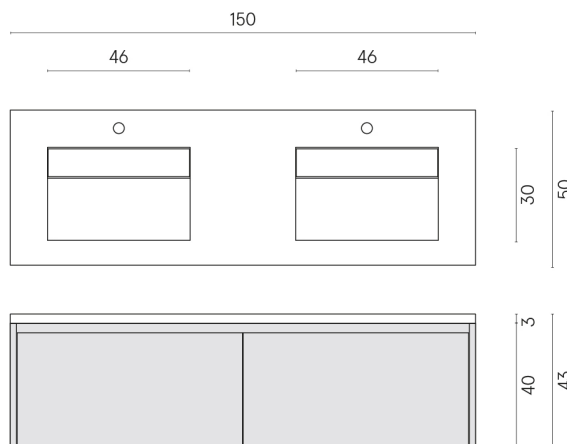

ИЗДЕЛИЕ С ВЫБРАННЫМИ ВАМИ ПАРАМЕТРАМИ.

Артикул:

620810000018

Fly Air

Двойная Раковина 150

Fly Air Wood

Облицовка изделия

Серфейс Стил
Натуральный