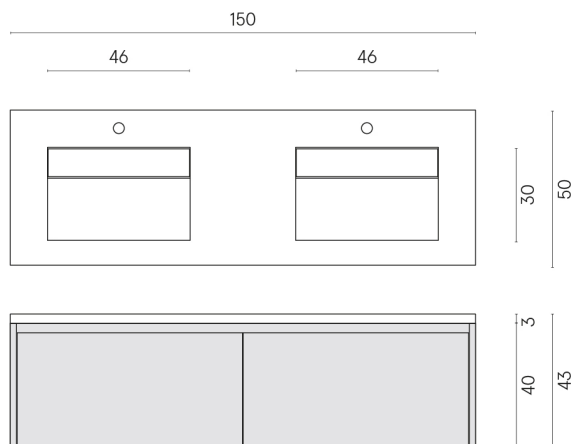

ИЗДЕЛИЕ С ВЫБРАННЫМИ ВАМИ ПАРАМЕТРАМИ.

Артикул:

620810000018

Fly Air

Двойная Раковина 150

Fly Air Wood

Облицовка изделия

Метрополис
Имperiал Блэк
Натуральный