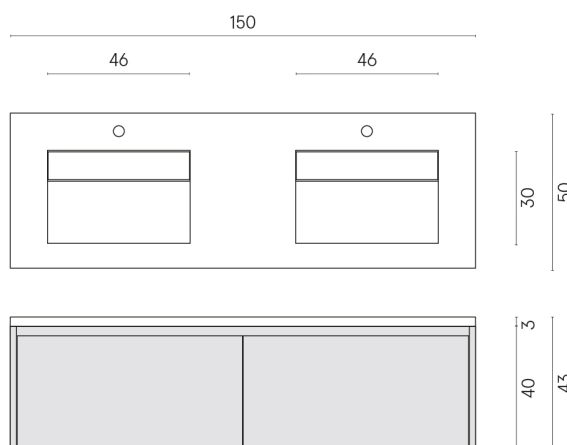

ИЗДЕЛИЕ С ВЫБРАННЫМИ ВАМИ ПАРАМЕТРАМИ.

Артикул:

620810000018

Fly Air

Двойная Раковина 150

Fly Air Wood

Облицовка изделия

Шарм Экстра
Силвер Натуральный