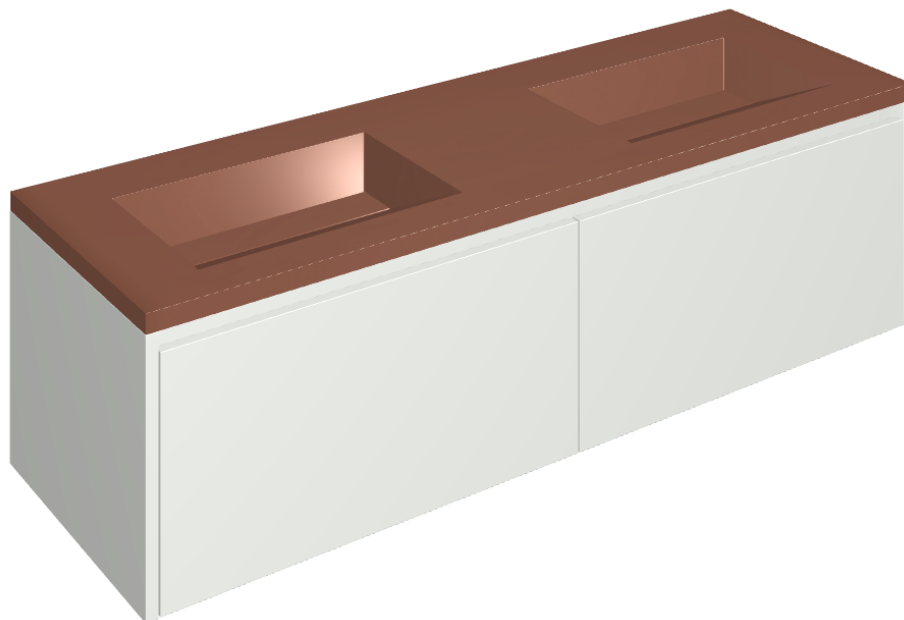

ИЗДЕЛИЕ С ВЫБРАННЫМИ ВАМИ ПАРАМЕТРАМИ.

Артикул:

620810000023

Fly Air

Двойная Раковина 150
White

Облицовка изделия

Этернум Гласс
Корал Люкс

Цвета и другие эстетические характеристики плитки на иллюстрациях на сайте являются ориентировочными. Перед покупкой всегда смотрите образцы вживую.