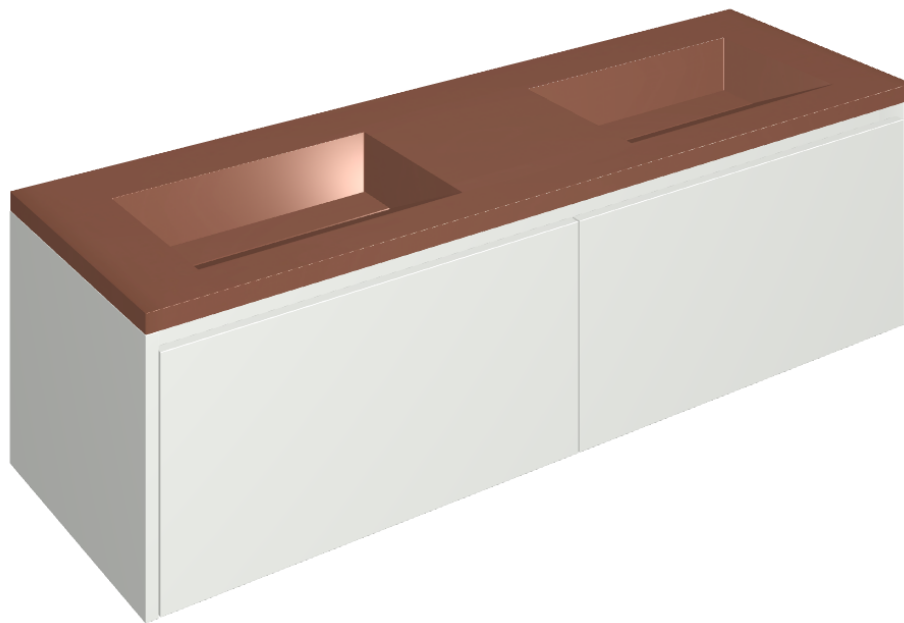

ИЗДЕЛИЕ С ВЫБРАННЫМИ ВАМИ ПАРАМЕТРАМИ.

Артикул:

620810000023

Fly Air

Двойная Раковина 150
White

Облицовка изделия

Этернум Гласс
Корал Люкс

Цвета и другие эстетические характеристики плитки на иллюстрациях на сайте являются ориентировочными. Перед покупкой всегда смотрите образцы вживую.