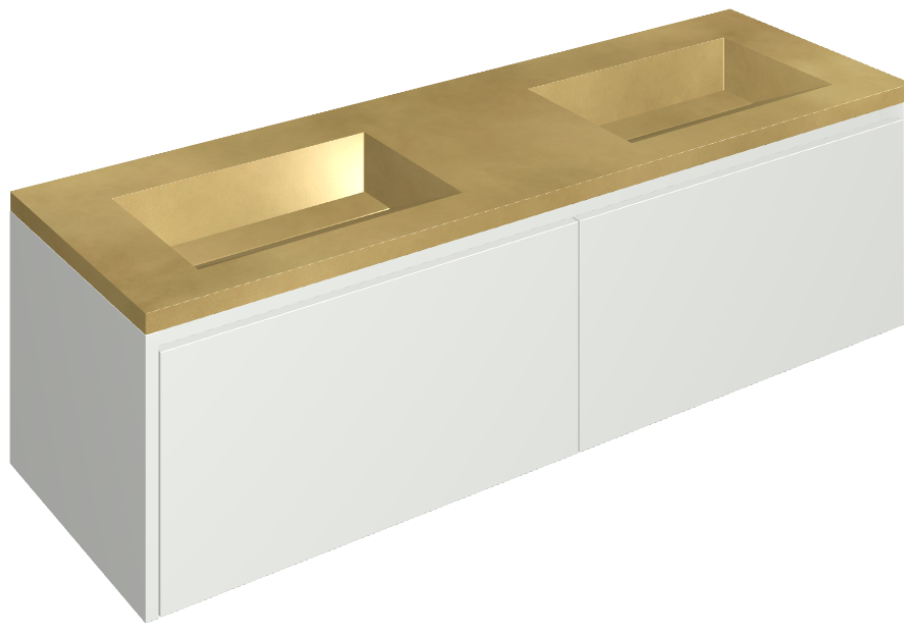

ИЗДЕЛИЕ С ВЫБРАННЫМИ ВАМИ ПАРАМЕТРАМИ.

Артикул:

620810000023

Fly Air

Двойная Раковина 150
White

Облицовка изделия

Континуум Брасс
Голд Шлифованный

Цвета и другие эстетические характеристики плитки на иллюстрациях на сайте являются ориентировочными. Перед покупкой всегда смотрите образцы вживую.