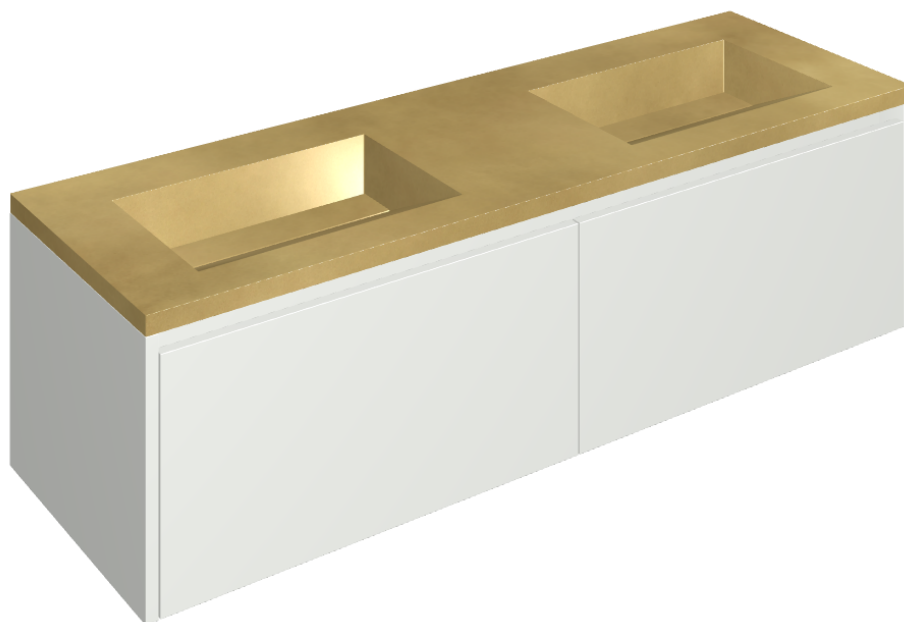

ИЗДЕЛИЕ С ВЫБРАННЫМИ ВАМИ ПАРАМЕТРАМИ.

Артикул:

620810000023

# Fly Air

Двойная Раковина 150  
White

Облицовка изделия

Континуум Брасс  
Голд Шлифованный

Цвета и другие эстетические характеристики плитки на иллюстрациях на сайте являются ориентировочными. Перед покупкой всегда смотрите образцы вживую.