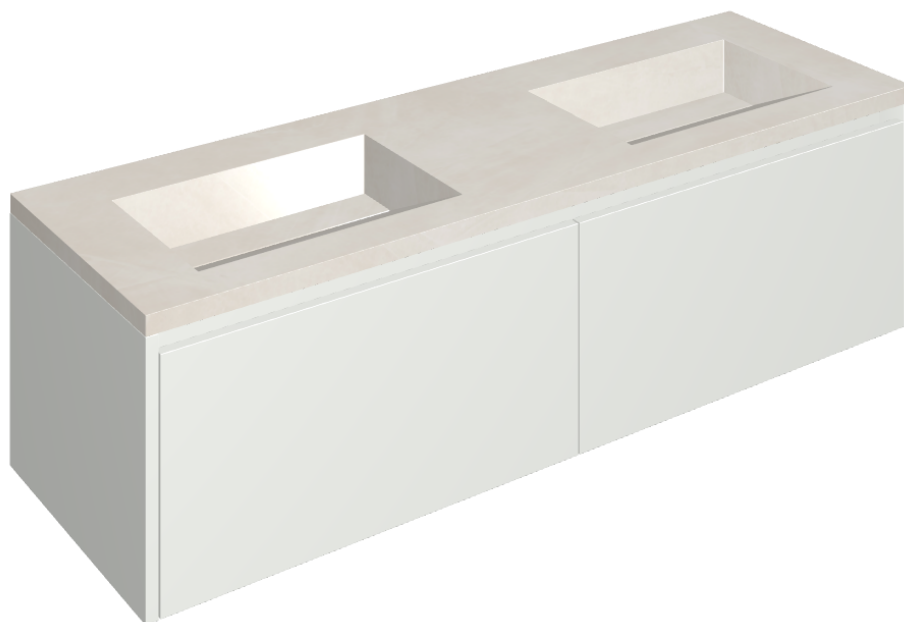

ИЗДЕЛИЕ С ВЫБРАННЫМИ ВАМИ ПАРАМЕТРАМИ.

Артикул:

620810000023

Fly Air

Двойная Раковина 150
White

Облицовка изделия

Континуум Полар
Натуральный

Цвета и другие эстетические характеристики плитки на иллюстрациях на сайте являются ориентировочными. Перед покупкой всегда смотрите образцы вживую.