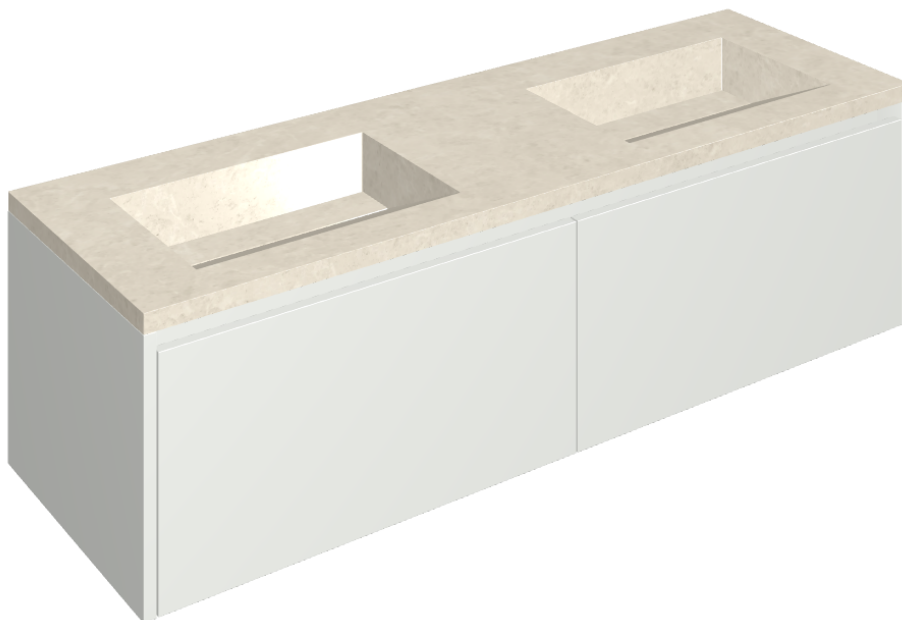

ИЗДЕЛИЕ С ВЫБРАННЫМИ ВАМИ ПАРАМЕТРАМИ.

Артикул:

620810000023

Fly Air

Двойная Раковина 150
White

Облицовка изделия

Метрополис Роял
Айвори Натуральный

Цвета и другие эстетические характеристики плитки на иллюстрациях на сайте являются ориентировочными. Перед покупкой всегда смотрите образцы вживую.