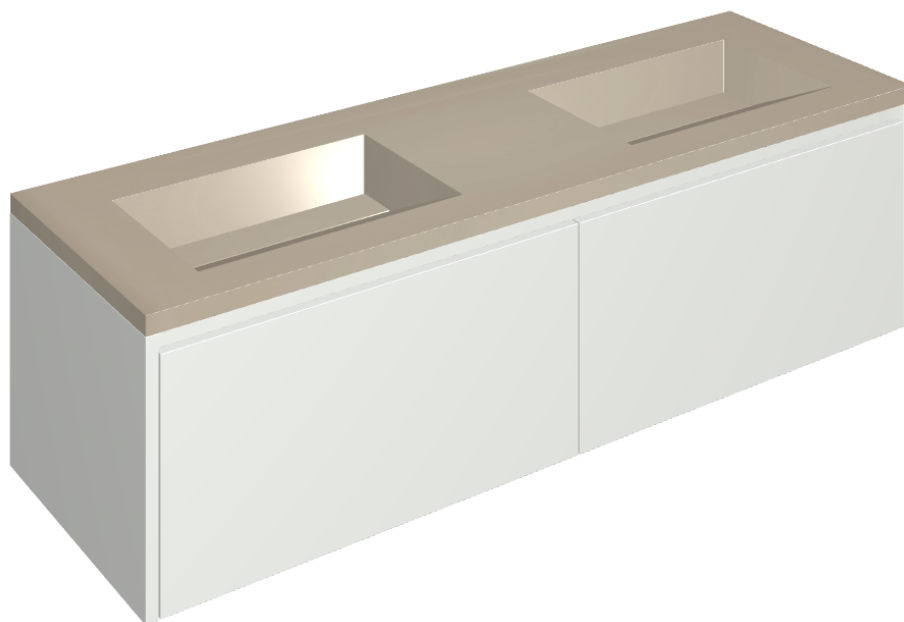

ИЗДЕЛИЕ С ВЫБРАННЫМИ ВАМИ ПАРАМЕТРАМИ.

Артикул:

620810000023

Fly Air

Двойная Раковина 150
White

Облицовка изделия

Метрополис Гласс
Паудер Люкс

Цвета и другие эстетические характеристики плитки на иллюстрациях на сайте являются ориентировочными. Перед покупкой всегда смотрите образцы вживую.