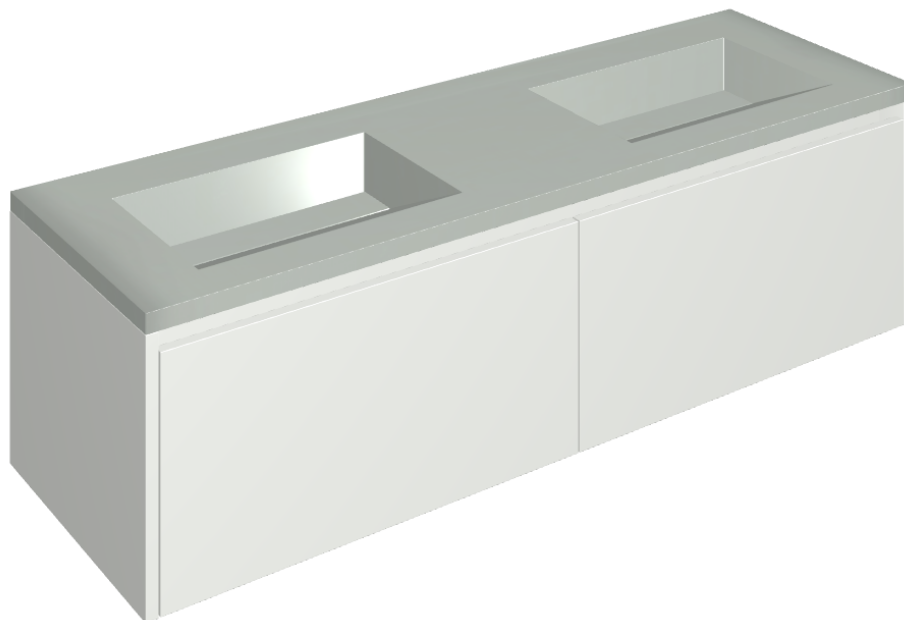

ИЗДЕЛИЕ С ВЫБРАННЫМИ ВАМИ ПАРАМЕТРАМИ.

Артикул:

620810000023

Fly Air

Двойная Раковина 150
White

Облицовка изделия

Метрополис Гласс
Скай Люкс

Цвета и другие эстетические характеристики плитки на иллюстрациях на сайте являются ориентировочными. Перед покупкой всегда смотрите образцы вживую.