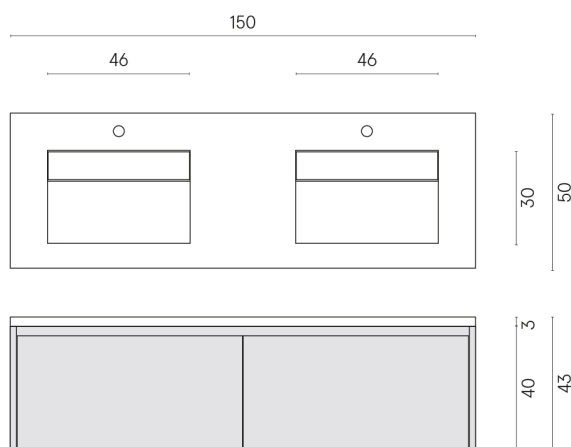

ИЗДЕЛИЕ С ВЫБРАННЫМИ ВАМИ ПАРАМЕТРАМИ.

Артикул:

620810000023

Fly Air

Двойная Раковина 150
White

Облицовка изделия

Шарм Эдванс
Палиссандро Дарк
Люкс

Цвета и другие эстетические характеристики плитки на иллюстрациях на сайте являются ориентировочными. Перед покупкой всегда смотрите образцы вживую.