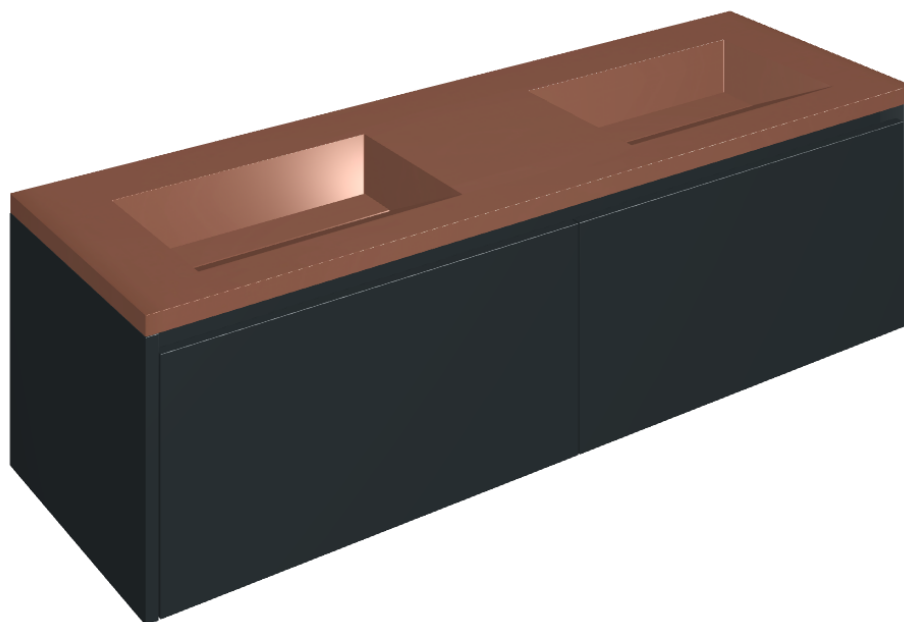

ИЗДЕЛИЕ С ВЫБРАННЫМИ ВАМИ ПАРАМЕТРАМИ.

Артикул: 620810000027

Fly Air

Двойная Раковина 150
Black

Облицовка изделия

Этернум Гласс
Корал Люкс

Цвета и другие эстетические характеристики плитки на иллюстрациях на сайте являются ориентировочными. Перед покупкой всегда смотрите образцы вживую.