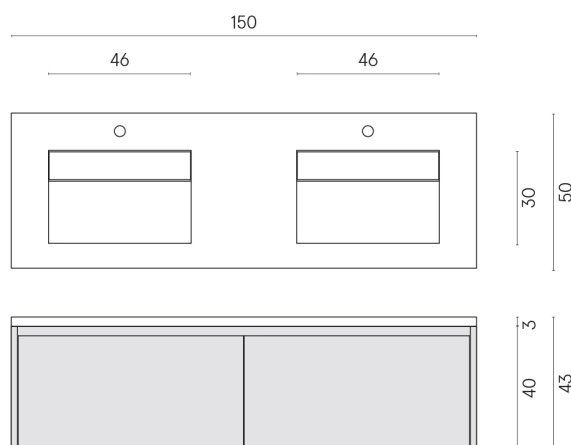

ИЗДЕЛИЕ С ВЫБРАННЫМИ ВАМИ ПАРАМЕТРАМИ.

Артикул:

620810000027

Fly Air

Двойная Раковина 150
Black

Облицовка изделия

Континуум Брасс
Дарк Шлифованный

Цвета и другие эстетические характеристики плитки на иллюстрациях на сайте являются ориентировочными. Перед покупкой всегда смотрите образцы вживую.