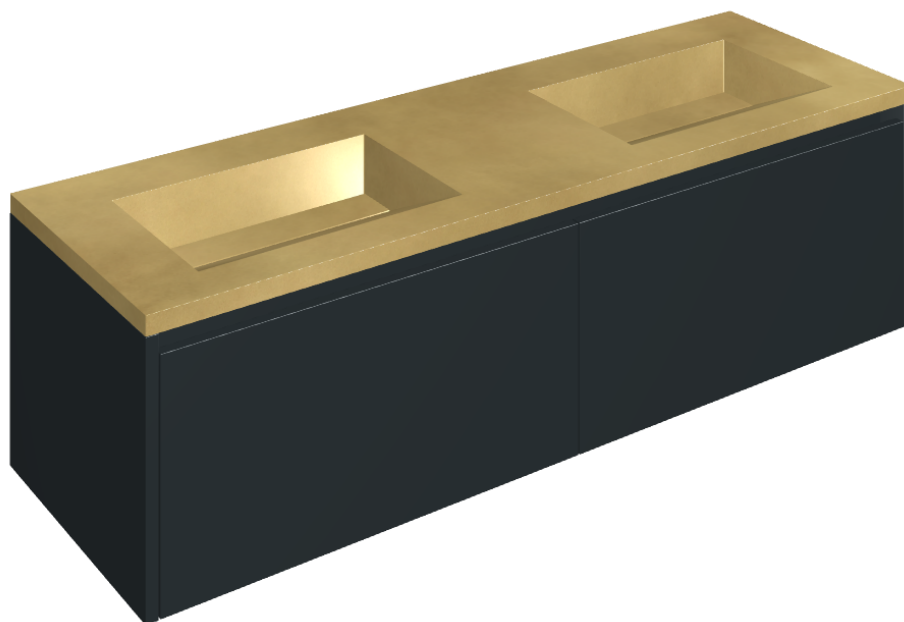

ИЗДЕЛИЕ С ВЫБРАННЫМИ ВАМИ ПАРАМЕТРАМИ.

Артикул: 620810000027

# Fly Air

Двойная Раковина 150  
Black

Облицовка изделия

Континуум Брасс  
Голд Шлифованный

Цвета и другие эстетические характеристики плитки на иллюстрациях на сайте являются ориентировочными. Перед покупкой всегда смотрите образцы вживую.