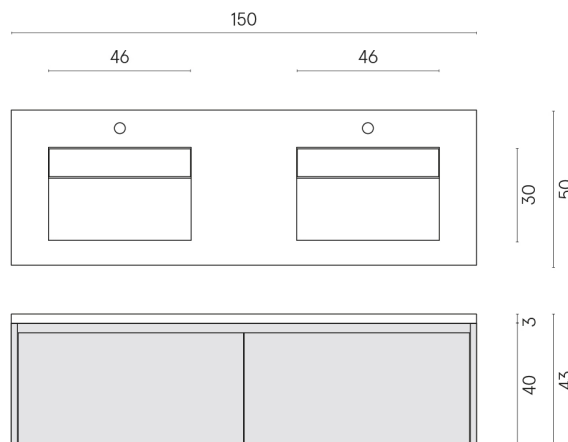

ИЗДЕЛИЕ С ВЫБРАННЫМИ ВАМИ ПАРАМЕТРАМИ.

Артикул:

620810000027

Fly Air

Двойная Раковина 150
Black

Облицовка изделия

Континуум Стоун
Беж Натуральный

Цвета и другие эстетические характеристики плитки на иллюстрациях на сайте являются ориентировочными. Перед покупкой всегда смотрите образцы вживую.