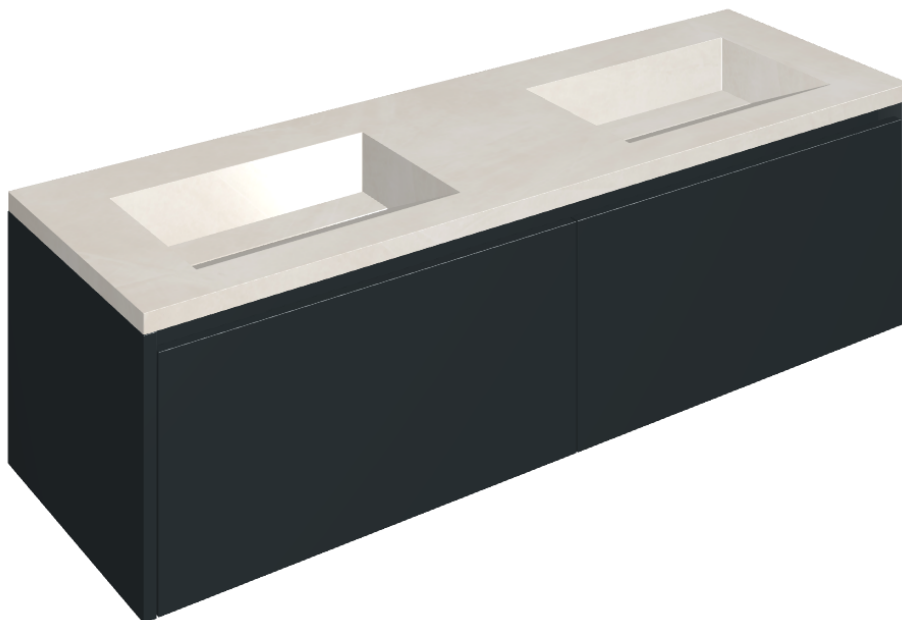

ИЗДЕЛИЕ С ВЫБРАННЫМИ ВАМИ ПАРАМЕТРАМИ.

Артикул:

620810000027

Fly Air

Двойная Раковина 150
Black

Облицовка изделия

Континуум Полар
Натуральный

Цвета и другие эстетические характеристики плитки на иллюстрациях на сайте являются ориентировочными. Перед покупкой всегда смотрите образцы вживую.