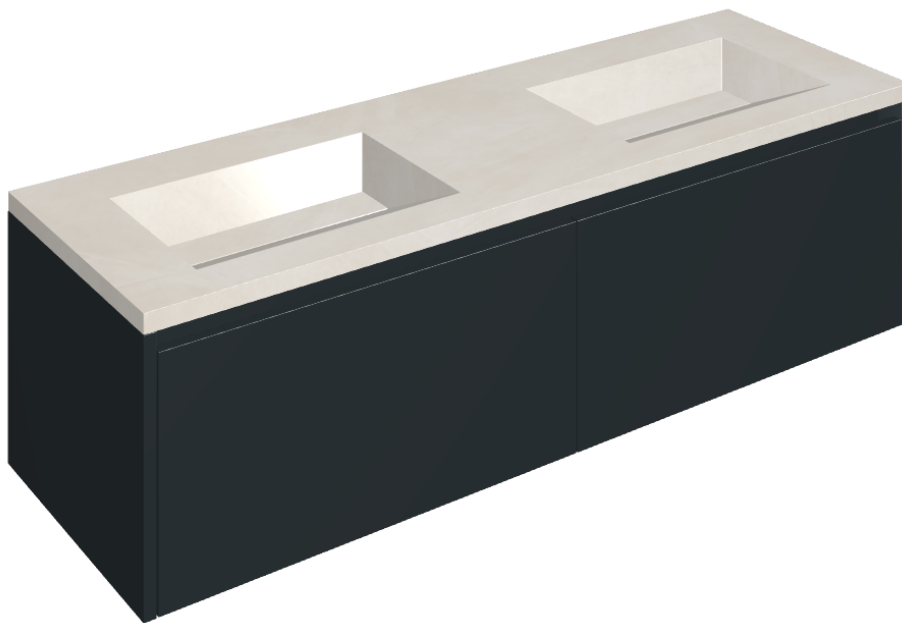

ИЗДЕЛИЕ С ВЫБРАННЫМИ ВАМИ ПАРАМЕТРАМИ.

Артикул: 620810000027

Fly Air

Двойная Раковина 150
Black

Облицовка изделия

Континуум Полар
Натуральный

Цвета и другие эстетические характеристики плитки на иллюстрациях на сайте являются ориентировочными. Перед покупкой всегда смотрите образцы вживую.