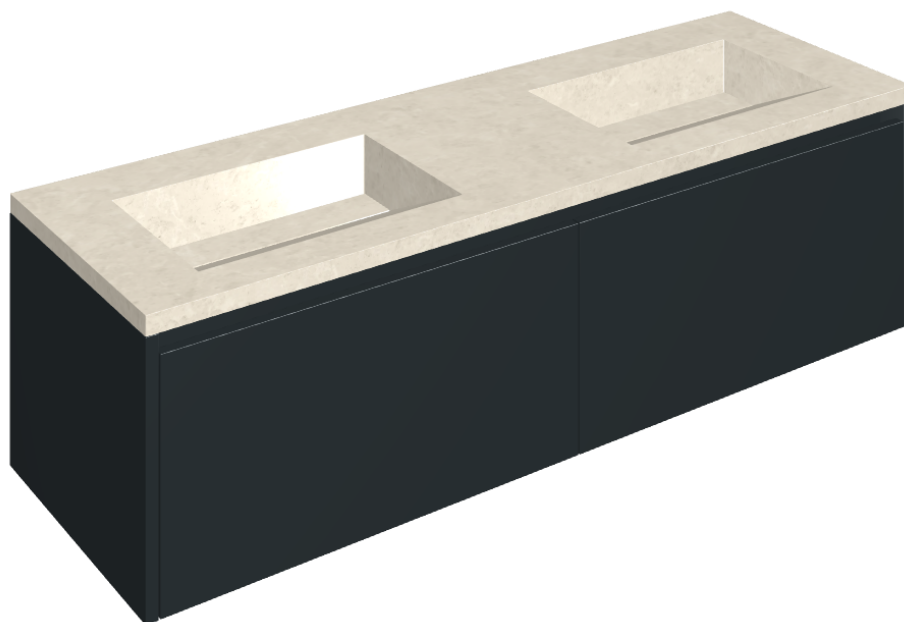

ИЗДЕЛИЕ С ВЫБРАННЫМИ ВАМИ ПАРАМЕТРАМИ.

Артикул: 620810000027

# Fly Air

Двойная Раковина 150  
Black

Облицовка изделия

Метрополис Роял  
Айвори Натуральный

Цвета и другие эстетические характеристики плитки на иллюстрациях на сайте являются ориентировочными. Перед покупкой всегда смотрите образцы вживую.