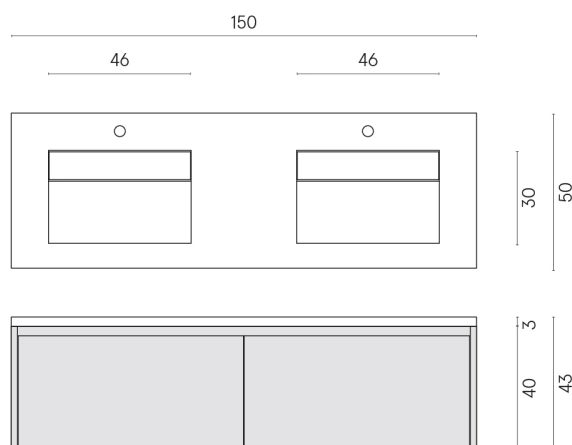

ИЗДЕЛИЕ С ВЫБРАННЫМИ ВАМИ ПАРАМЕТРАМИ.

Артикул: 620810000027

Fly Air

Двойная Раковина 150
Black

Облицовка изделия

Скайфолл Гриджио
Альпино
Натуральный

Цвета и другие эстетические характеристики плитки на иллюстрациях на сайте являются ориентировочными. Перед покупкой всегда смотрите образцы вживую.